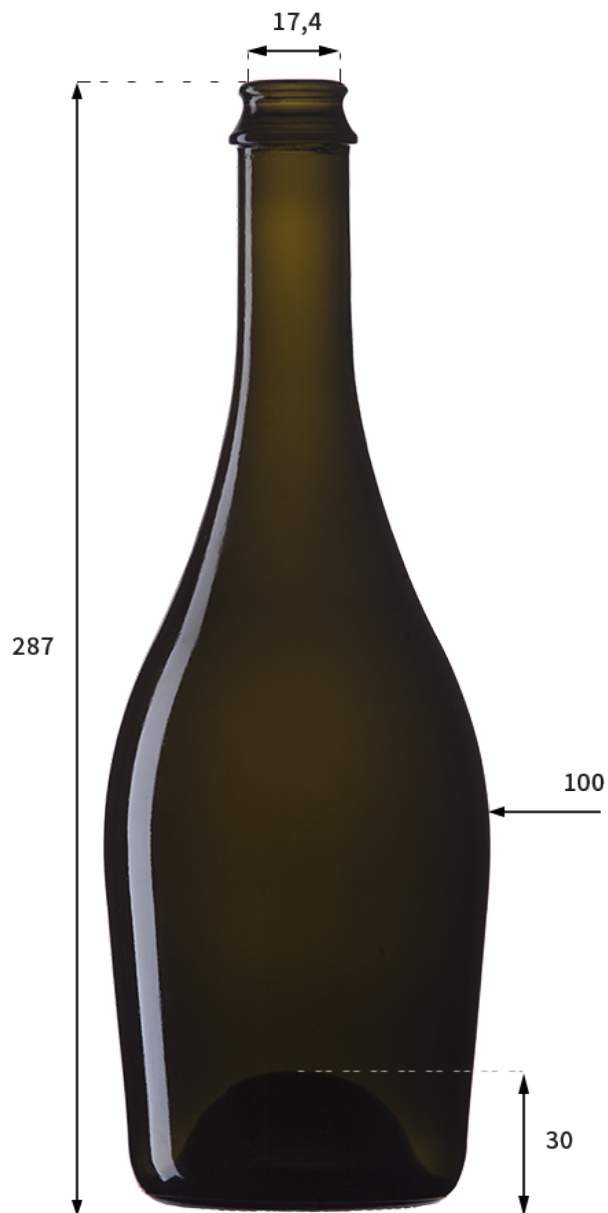

VINOS ESPUMANTES

CHAMPAGNE 750 FRANCIA CORONA

CRISTORO
ENVASES DE VIDRIO

FICHA TÉCNICA

Boca:	Corona Champaña
Altura:	285,00 mm
Altura Picada:	30,00 mm
Capacidad:	750 cc
Código:	Verde Antique: 10769

Diámetro Int. Boca:	17,40 mm
Diámetro Mayor:	100,00 mm
Peso:	900 gr

INFORMACIÓN DE EMBALAJE

Unidades por piso	121
Número de pisos	6
Unidades por pallet	726
Peso pallet (kg)	695 kg
Altura pallet (m)	1,9 m

Las dimensiones indicadas son sólo referenciales.
Podrán efectuarse cambios sin previo aviso