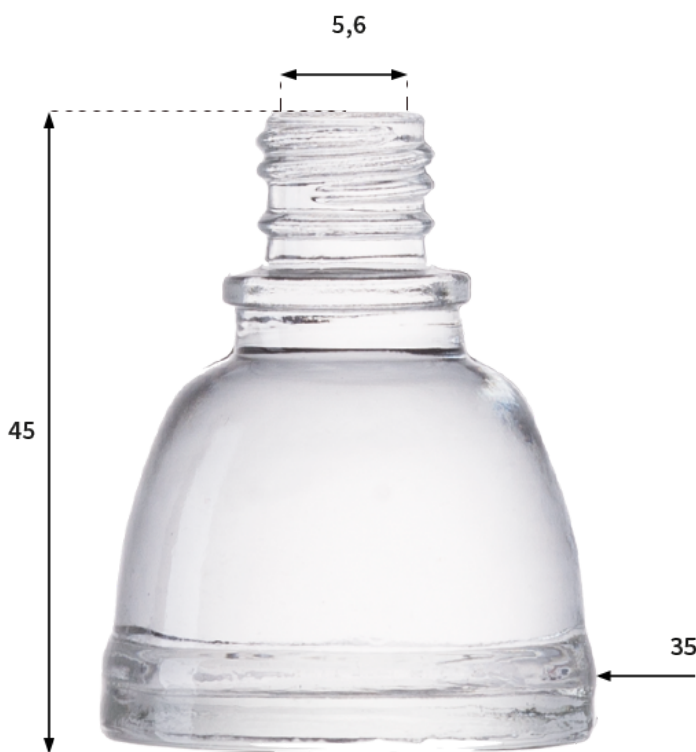

Las dimensiones indicadas son sólo referenciales.
Podrán efectuarse cambios sin previo aviso

PARA NOSOTROS NADA ES IMPOSIBLE,
TODO ES INNOVACIÓN