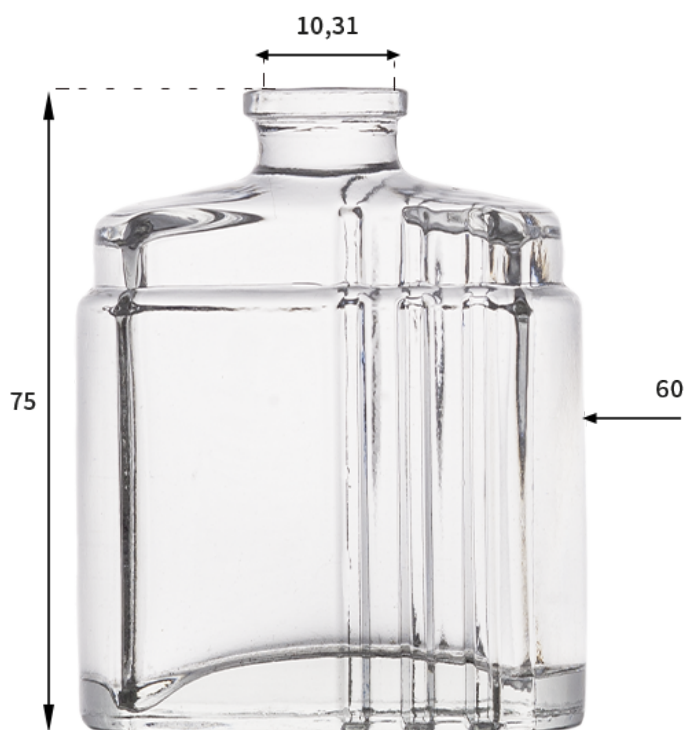

## FRASCO BETTY 55 B BSPRAY 20 GPI

**CRISTORO**  
ENVASES DE VIDRIO

### FICHA TÉCNICA

Boca:	SPRAY 20 GPI
Altura:	75,00 mm
Capacidad:	55 cc
Código:	Blanco Cosmético: 13910

Diámetro Int. Boca:	10,31 mm
Diámetro Mayor:	60,00 mm
Peso:	98 gr

### INFORMACIÓN DE EMBALAJE

Unidades por piso	1.160
Número de pisos	8
Unidades por pallet	9.280
Peso pallet (kg)	935 kg
Altura pallet (m)	1.5 m

Las dimensiones indicadas son sólo referenciales.  
Podrán efectuarse cambios sin previo aviso