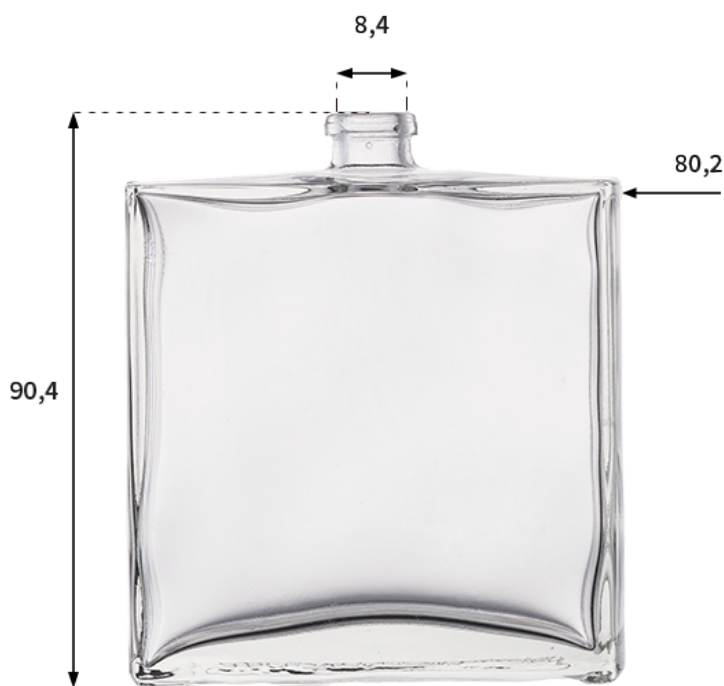

FRASCO COLOMBO 100 B BSPRAY 15 GPI

CRISTORO
ENVASES DE VIDRIO

FICHA TÉCNICA

Boca:	SPRAY 15 GPI
Altura:	90,40 mm
Capacidad:	100 cc
Código:	Blanco Cosmético: 14237

Diámetro Int. Boca:	8,40 mm
Diámetro Mayor:	80,20 mm
Peso:	198 gr

INFORMACIÓN DE EMBALAJE

Unidades por piso	440
Número de pisos	15
Unidades por pallet	6.000
Peso pallet (kg)	1.380 kg
Altura pallet (m)	1.55 m

Las dimensiones indicadas son sólo referenciales.
Podrán efectuarse cambios sin previo aviso