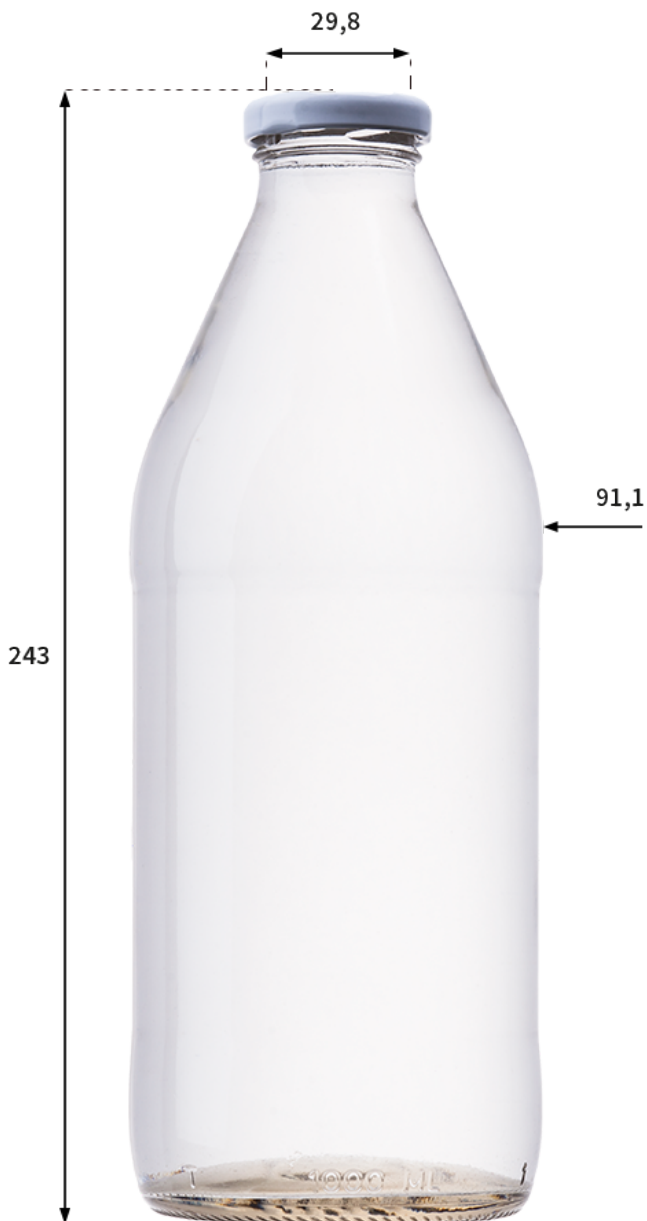

AGUAS Y JUGOS

FRASCO JUGO 1000 B B/T OFF 38

CRISTORO
ENVASES DE VIDRIO

FICHA TÉCNICA

Boca:	TWIST OFF
Altura:	243,00 mm
Capacidad:	1000 cc
Código:	Blanco Industrial: 10778

Diámetro Int. Boca:	29,80 mm
Diámetro Mayor:	91,10 mm
Peso:	505 gr

INFORMACIÓN DE EMBALAJE

Unidades por piso	150
Número de pisos	8
Unidades por pallet	1.200
Peso pallet (kg)	655 kg
Altura pallet (m)	2,14 m

Las dimensiones indicadas son sólo referenciales.
Podrán efectuarse cambios sin previo aviso