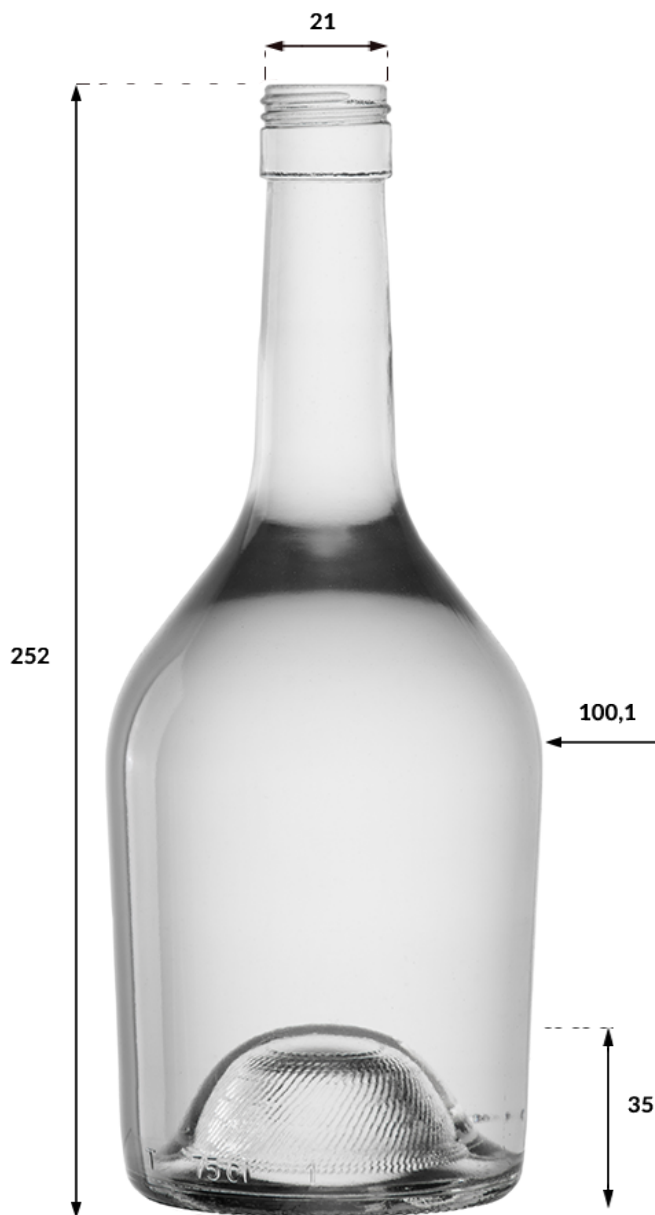

FICHA TÉCNICA

Boca:	Seguridad
Altura:	252,30 mm
Altura Picada:	35,00 mm
Capacidad:	750 cc
Código:	Blanco Industrial: 18627

Diámetro Int. Boca:	21,00 mm
Diámetro Mayor:	100,10 mm
Peso:	600 gr

INFORMACIÓN DE EMBALAJE

Unidades por piso	127
Número de pisos	8
Unidades por pallet	1012
Peso pallet (kg)	642 kg
Altura pallet (m)	2,00 m

Las dimensiones indicadas son sólo referenciales.
Podrán efectuarse cambios sin previo aviso